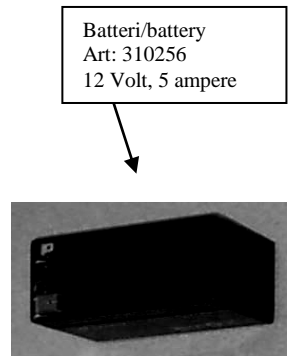

ELEKTRISKE DELE FOR TIP FUNKTIONEN ELECTRICAL PARTS FOR THE TIP FUNCTION

Bolt til fastg. bund /
Bolt for fastening to
bottom frame.
Art: 800271

Aktuator / Actuator
Art: 800190

Lader / Charger
800278

English plug
800279
Euro plug
800280
US/Japan plug
800281

Bolt + møtrik
til fastg. top
Art: 800272

Håndbetjening /
Remote control
Art: 800267

Kontrolboks /
Control box
Art: 800269

Batteri/battery
Art: 310256
12 Volt, 5 ampere

Elektroniske dele til motor funktion. Electronic parts for the motor funktion.