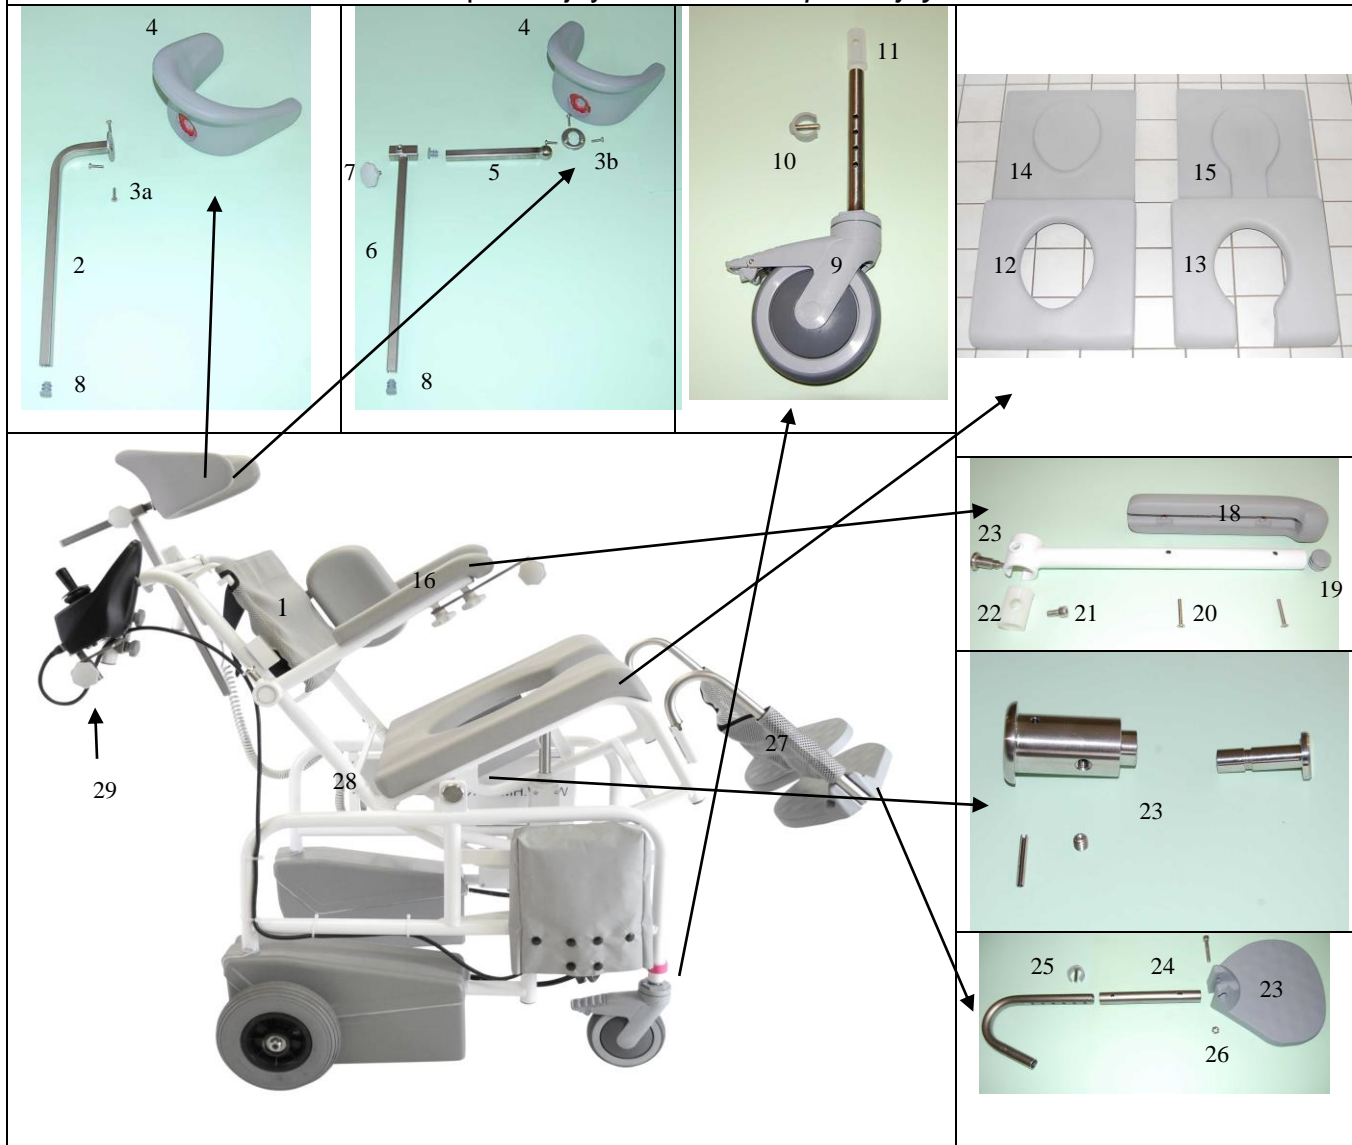

M2 EI-tip med joystick / M2 EI-tip with joystick

Pos.	Reservedel/Spare parts	Art. No.	Pos.	Reserve dele/Spare parts	Art. No.	
1	Ryg (Gråt plastic netryg) fra jan. 2011 Backrest (Grey net-weave) from jan. 2011	310282	15	Dæksel til intimsæde, grå / Seat lid for seat with extra large hole, grey	310343	
	Ryg (Hvidt plastik netryg) til jan. 2011 Backrest (White net-weave) to jan. 2011	310252	16	Armlæn med snaplås og grå PU pude, sæt	800549	
2	Højde, bredde justeringsstang / Height, width adjustment bar	800326	17	Armlæn med snaplås og grå PU pude, højre Armrest with quick release and grey PU foam, right	800550	
				Armlæn med snaplås og grå PU pude, venstre Armrest with quick release and grey PU foam, left	800551	
3a	Skruer til montering af justeringsstang Screws for mounting of adjustment bar	800327	18	Pu skum pude / PU foam	800181	
3b	Skruer til montering af justeringsstang til H+D+B / screws for mounting of adjustment bar for height, depth and width	800546	19	Rund dupsko, grå / Ferule for round armrest, grey	800244	
4	Grå nakkestøttepude inkl. beslag / Grey headrest cushion and mounting	800191	20	Skruer til montering af armlæn / Screws for fastening of armrest	800012	
			21	Bolt til armlæn / Bolt for armrest	800082	
5	Dybdejusteringsstang / Depth adjustment bar	800202	22	Nylonbøsning for armlæn / White nylon bush for armrest	310076	
6	Lodret stang til H+D+B nakkestøtte, inkl. nr. 7+8 / Vertical tube for headrest, H+D adjustable, inkl. No. 7+8	800262	23	Snaplås, stor rustfri til armlæn / Quick release lock for armrests	310254	
7	Finger skrue, grå / Finger screw, grey	800027	23	Fodstøtteplade, højre / Foot plate, right	310276	
8	Grå dupsko til nakkestøtte / Grey ferule for headrest	800249		Fodstøtteplade, venstre / Foot plate, left	310277	
			24	Bolt og beslag til fastgørelse / Bolt and mounting for fastening	800294	
9	125 mm hjul m/bremser og påmonteret ben 125 mm wheel with leg on	310094	25	Clips, lang / Clips, long	800170	
10	Clips, grå / clips, grey	310065	26	Bolt med møtrik / Bolt for foot plate with nut	800169	
		Clips, magenta / clips, magenta				310165
11	Bøsning til hjul / Buch for wheels	800013	27	Læggestøtte (Hvidt nylon netvæv med Velcro) Leg support (white nylon with velcro)	310226	
12	Standard sæde, grå / Standard seat, grey	310340	28	Overstel / Upper frame	800233	
13	Intimsæde, grå / Seat with extra large hole, grey	310342	29	Joystick inkl. Ledning / Joystick incl. wire	800545	
14	Dæksel til standard sæde, grå / Seat lid for standard seat, grey	310341